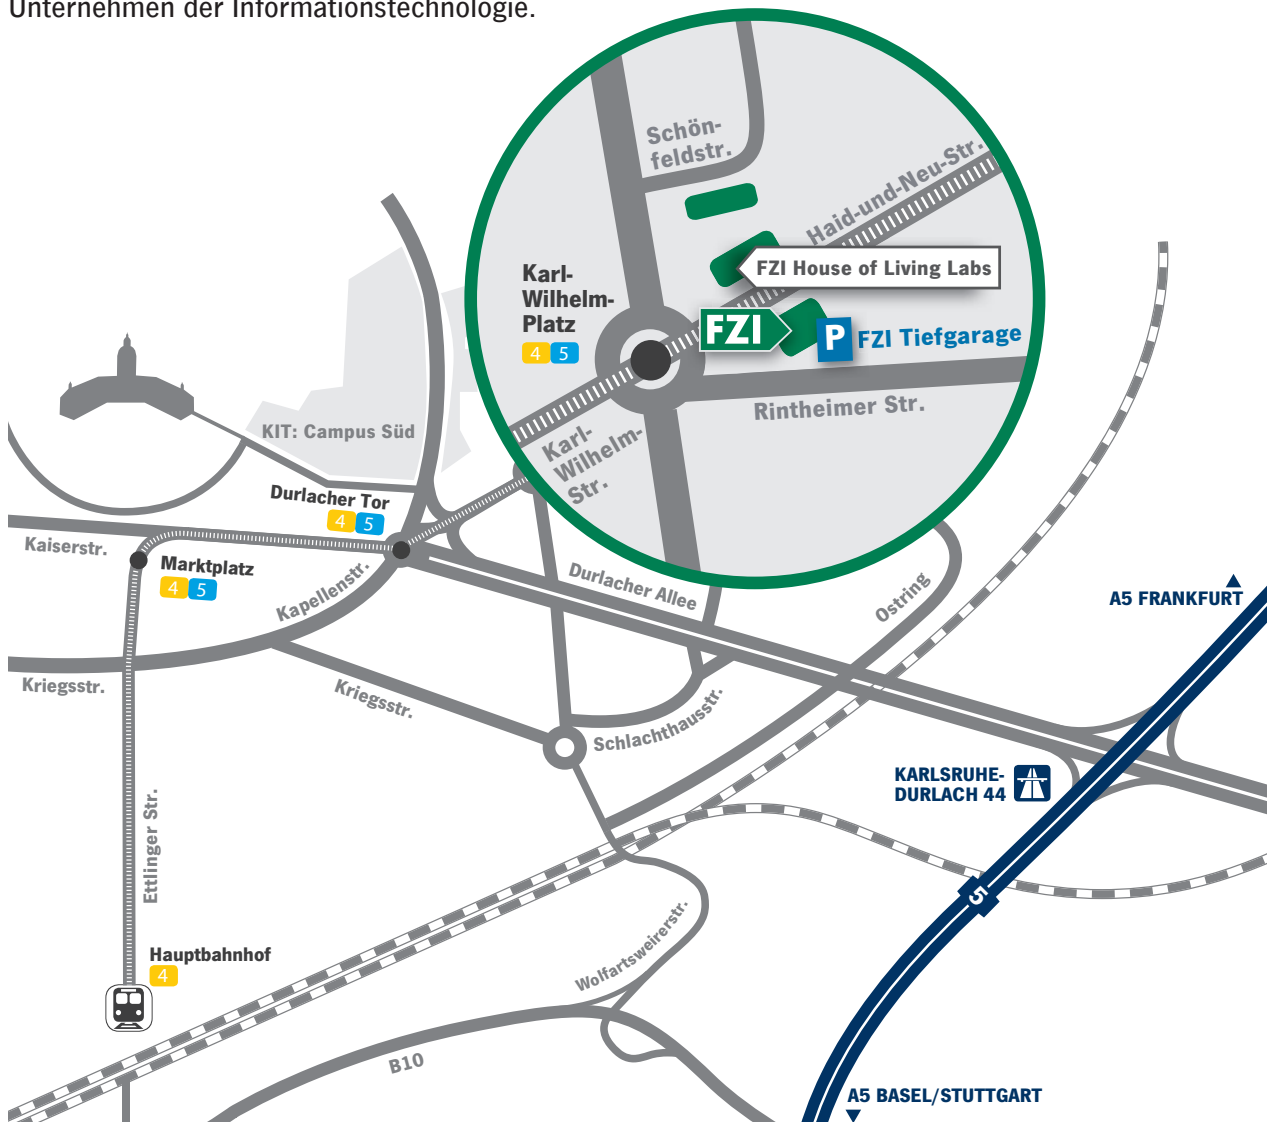

SO FINDEN SIE UNS

Das FZI in der Fächerstadt Karlsruhe

Das FZI Forschungszentrum Informatik ist leicht sowohl durch öffentliche Verkehrsmittel als auch mit dem eigenen Fahrzeug zu erreichen und befindet sich ganz in der Nähe zahlreicher junger mittelständischer Unternehmen der Informationstechnologie.

ANFAHRT MIT DEM PKW

- Aus Richtung Stuttgart/Basel/Frankfurt auf die Autobahnabfahrt Karlsruhe-Durlach Richtung Karlsruhe
- Durlacher Allee bis zur Georg-Friedrich-Straße folgen (Ampel vor der Lutherkirche)
- Rechts abbiegen in die Georg-Friedrich-Straße
- Am Karl-Wilhelm-Platz rechts in die Haid-und-Neu-Straße
- Nach 200 m liegt das FZI Hauptgebäude auf der rechten Seite, die anderen Gebäude befinden sich gegenüber. Informationen zu Parkmöglichkeiten finden Sie auf der nächsten Seite.

ANREISE PER BAHN

- Mit der Deutschen Bahn bis Karlsruhe Hauptbahnhof
- Am Bahnhofsvorplatz in die Straßenbahn Linie 4 (Richtung Waldstadt) einsteigen
- An der Haltestelle Karl-Wilhelm-Platz aussteigen
- Zu Fuß 200 m stadtauswärts liegt rechter Hand das FZI Hauptgebäude, linker Hand befinden sich die Gebäude Haid-und-Neu-Str. 5 sowie Schönfeldstraße 8

Das FZI in der Fächerstadt Karlsruhe

PARKMÖGLICHKEITEN

Das FZI hat für alle Besucher Plätze in der Tiefgarage reserviert. Die Tiefgarage befindet sich in der Rintheimer Straße 11/13 und wird während Ihres Besuches für Sie zur Verfügung stehen.